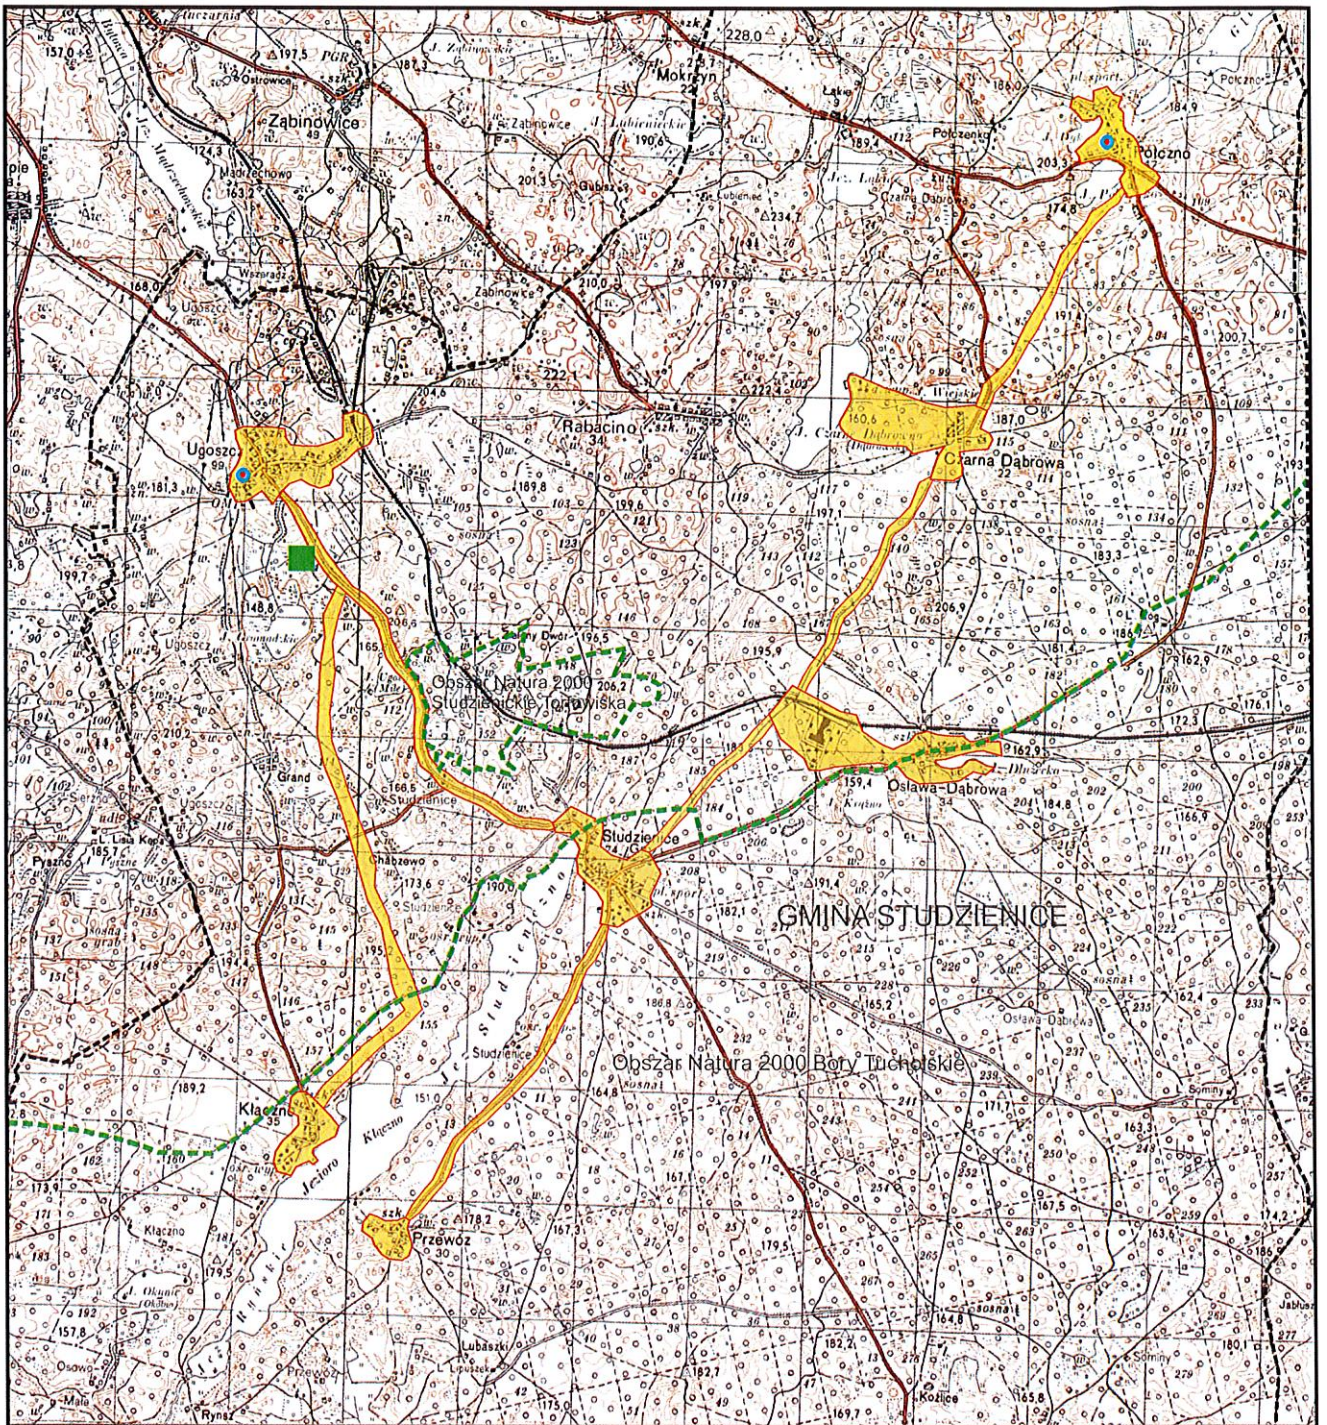

AGLOMERACJA STUDZIENICE

SKALA 1 : 25 000

0 2,5 5,0 7,5 10,0 12,5 km

Legenda:

-  granice aglomeracji
-  oczyszczalnia ścieków
-  strefy ochronne ujęć wody
-  granice obszarów Natura 2000
-  granica gminy

Załącznik nr 2
do uchwały nr
Rady Gminy Studzienice
z dnia