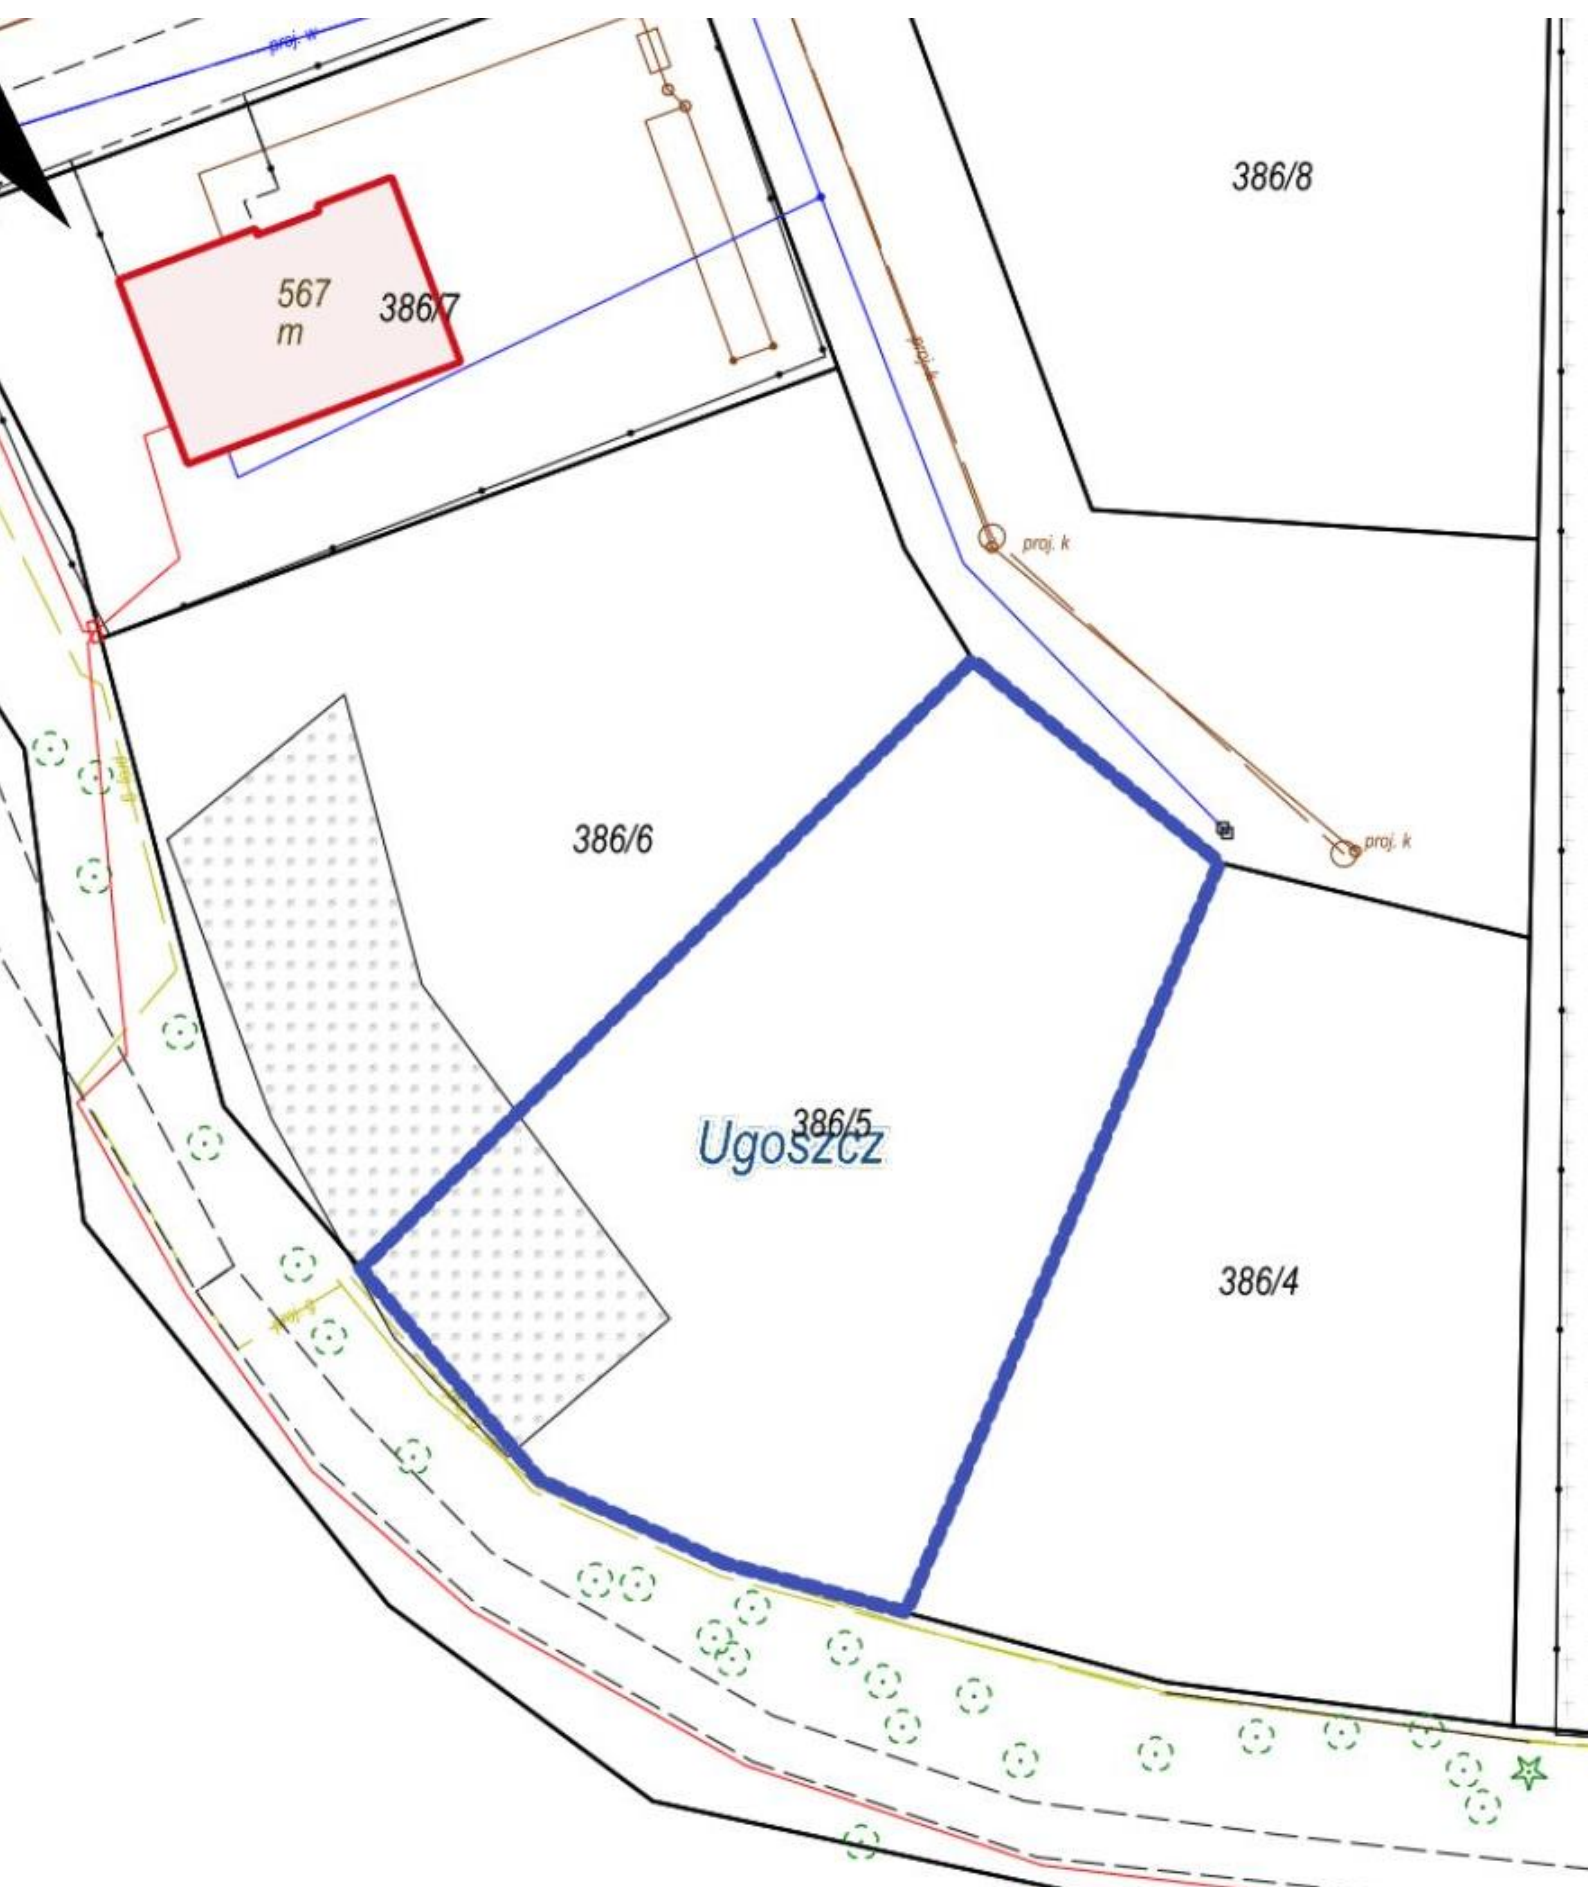

386/29

386/30

386/28

Ugoszcz
386/41

386/42

386/40

ZAŁĄCZNIK NR 1 DO UCHWAŁY

Nr .../.../2024

RADY GMINY STUDZIENICE

z dnia 20 grudnia 2024 r.

obręb: UGOSZCZ

dz. nr 386/41 o pow. 0,0981 ha

ZAŁĄCZNIK NR 2 DO UCHWAŁY
Nr .../.../2024
RADY GMINY STUDZIENICE
z dnia 20 grudnia 2024 r.
obręb: UGOSZCZ
dz. nr 386/5 o pow. 0,0939 ha